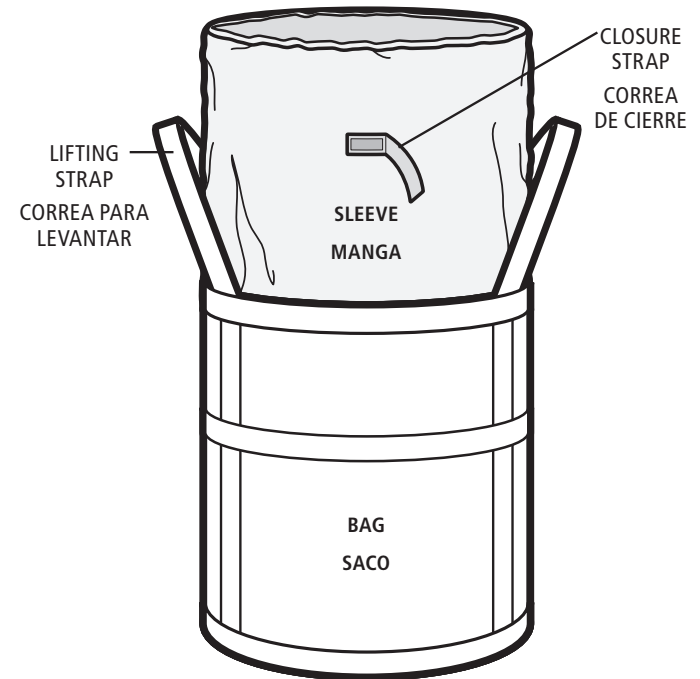

PAK236 – 30" dia.

Use with 37.5 kVA, 50 kVA to 75 kVA transformers
Capacity: UN 1,900 lbs. (Haz); DOT 2,280 lbs. (non-Haz)

Usar con transformadores de 37.5 kVA, 50 kVA y 75 kVA
Capacidad UN de 862 Kg. (para sustancias peligrosas);
Capacidad DOT de 1034 Kg. (para sustancias no peligrosas)
76.2 cm de diámetro

PAK237 – 42" dia.

Use with 75 kVA to 167 kVA transformers
Capacity: UN 2,250 lbs. (Haz); DOT 2,780 lbs. (non-Haz)

Usar con transformadores de 75 kVA y 167 kVA
Capacidad UN de 1,020 Kg. (para sustancias peligrosas);
Capacidad DOT de 1261 Kg. (para sustancias no peligrosas)
106.7 cm de diámetro

- Stand Bag upright and leave sleeve folded down
- Coloque el saco de forma erguida y deje la manga doblada hacia abajo

- Lower transformer into the center of the bag
- Baje el transformador en el centro del saco